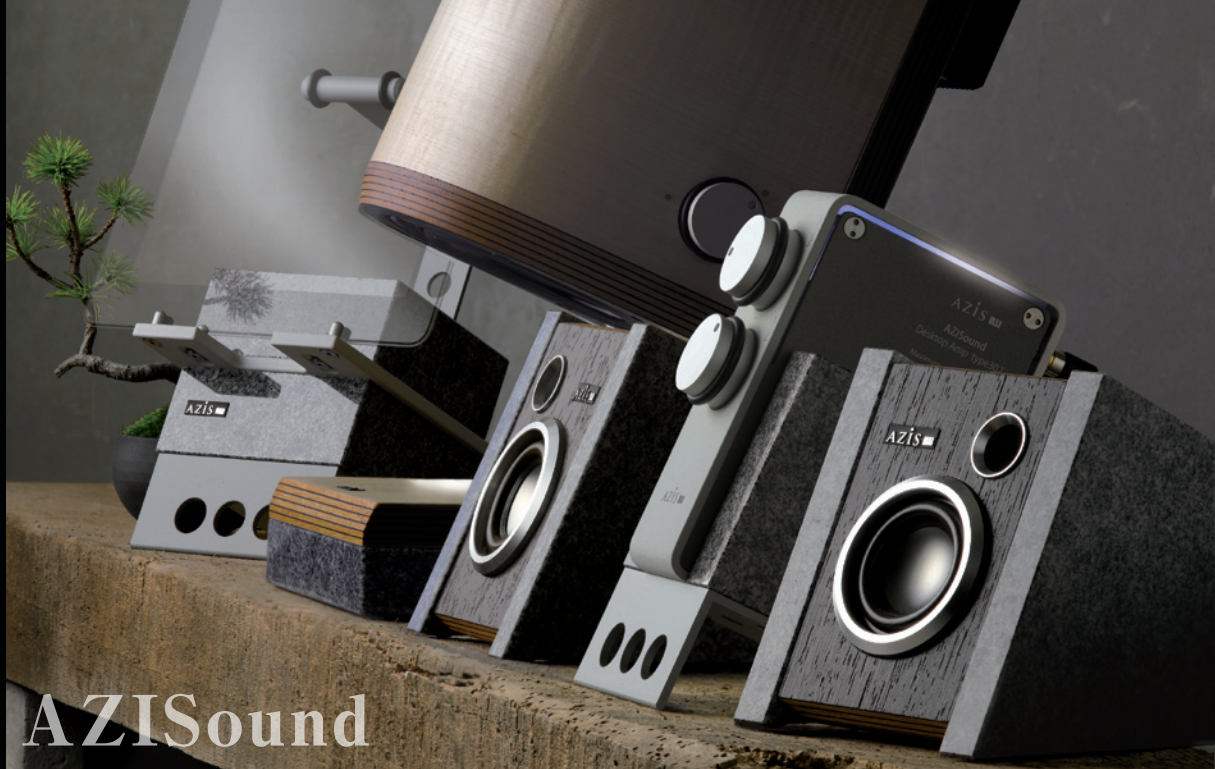

小音量でも高音質
長時間音楽を楽しむあなたに

Desktop Audio Compo

S1 AZISound

デスクトップ オーディオコンポ S1 は、アンプと小型スピーカー、そしてコンパクトなサイズに収まったサブウーファアの組合せです。iPhone や iPad など音源としてご使用ください。音楽が流れはじめた瞬間、本格的な音に包まれます。